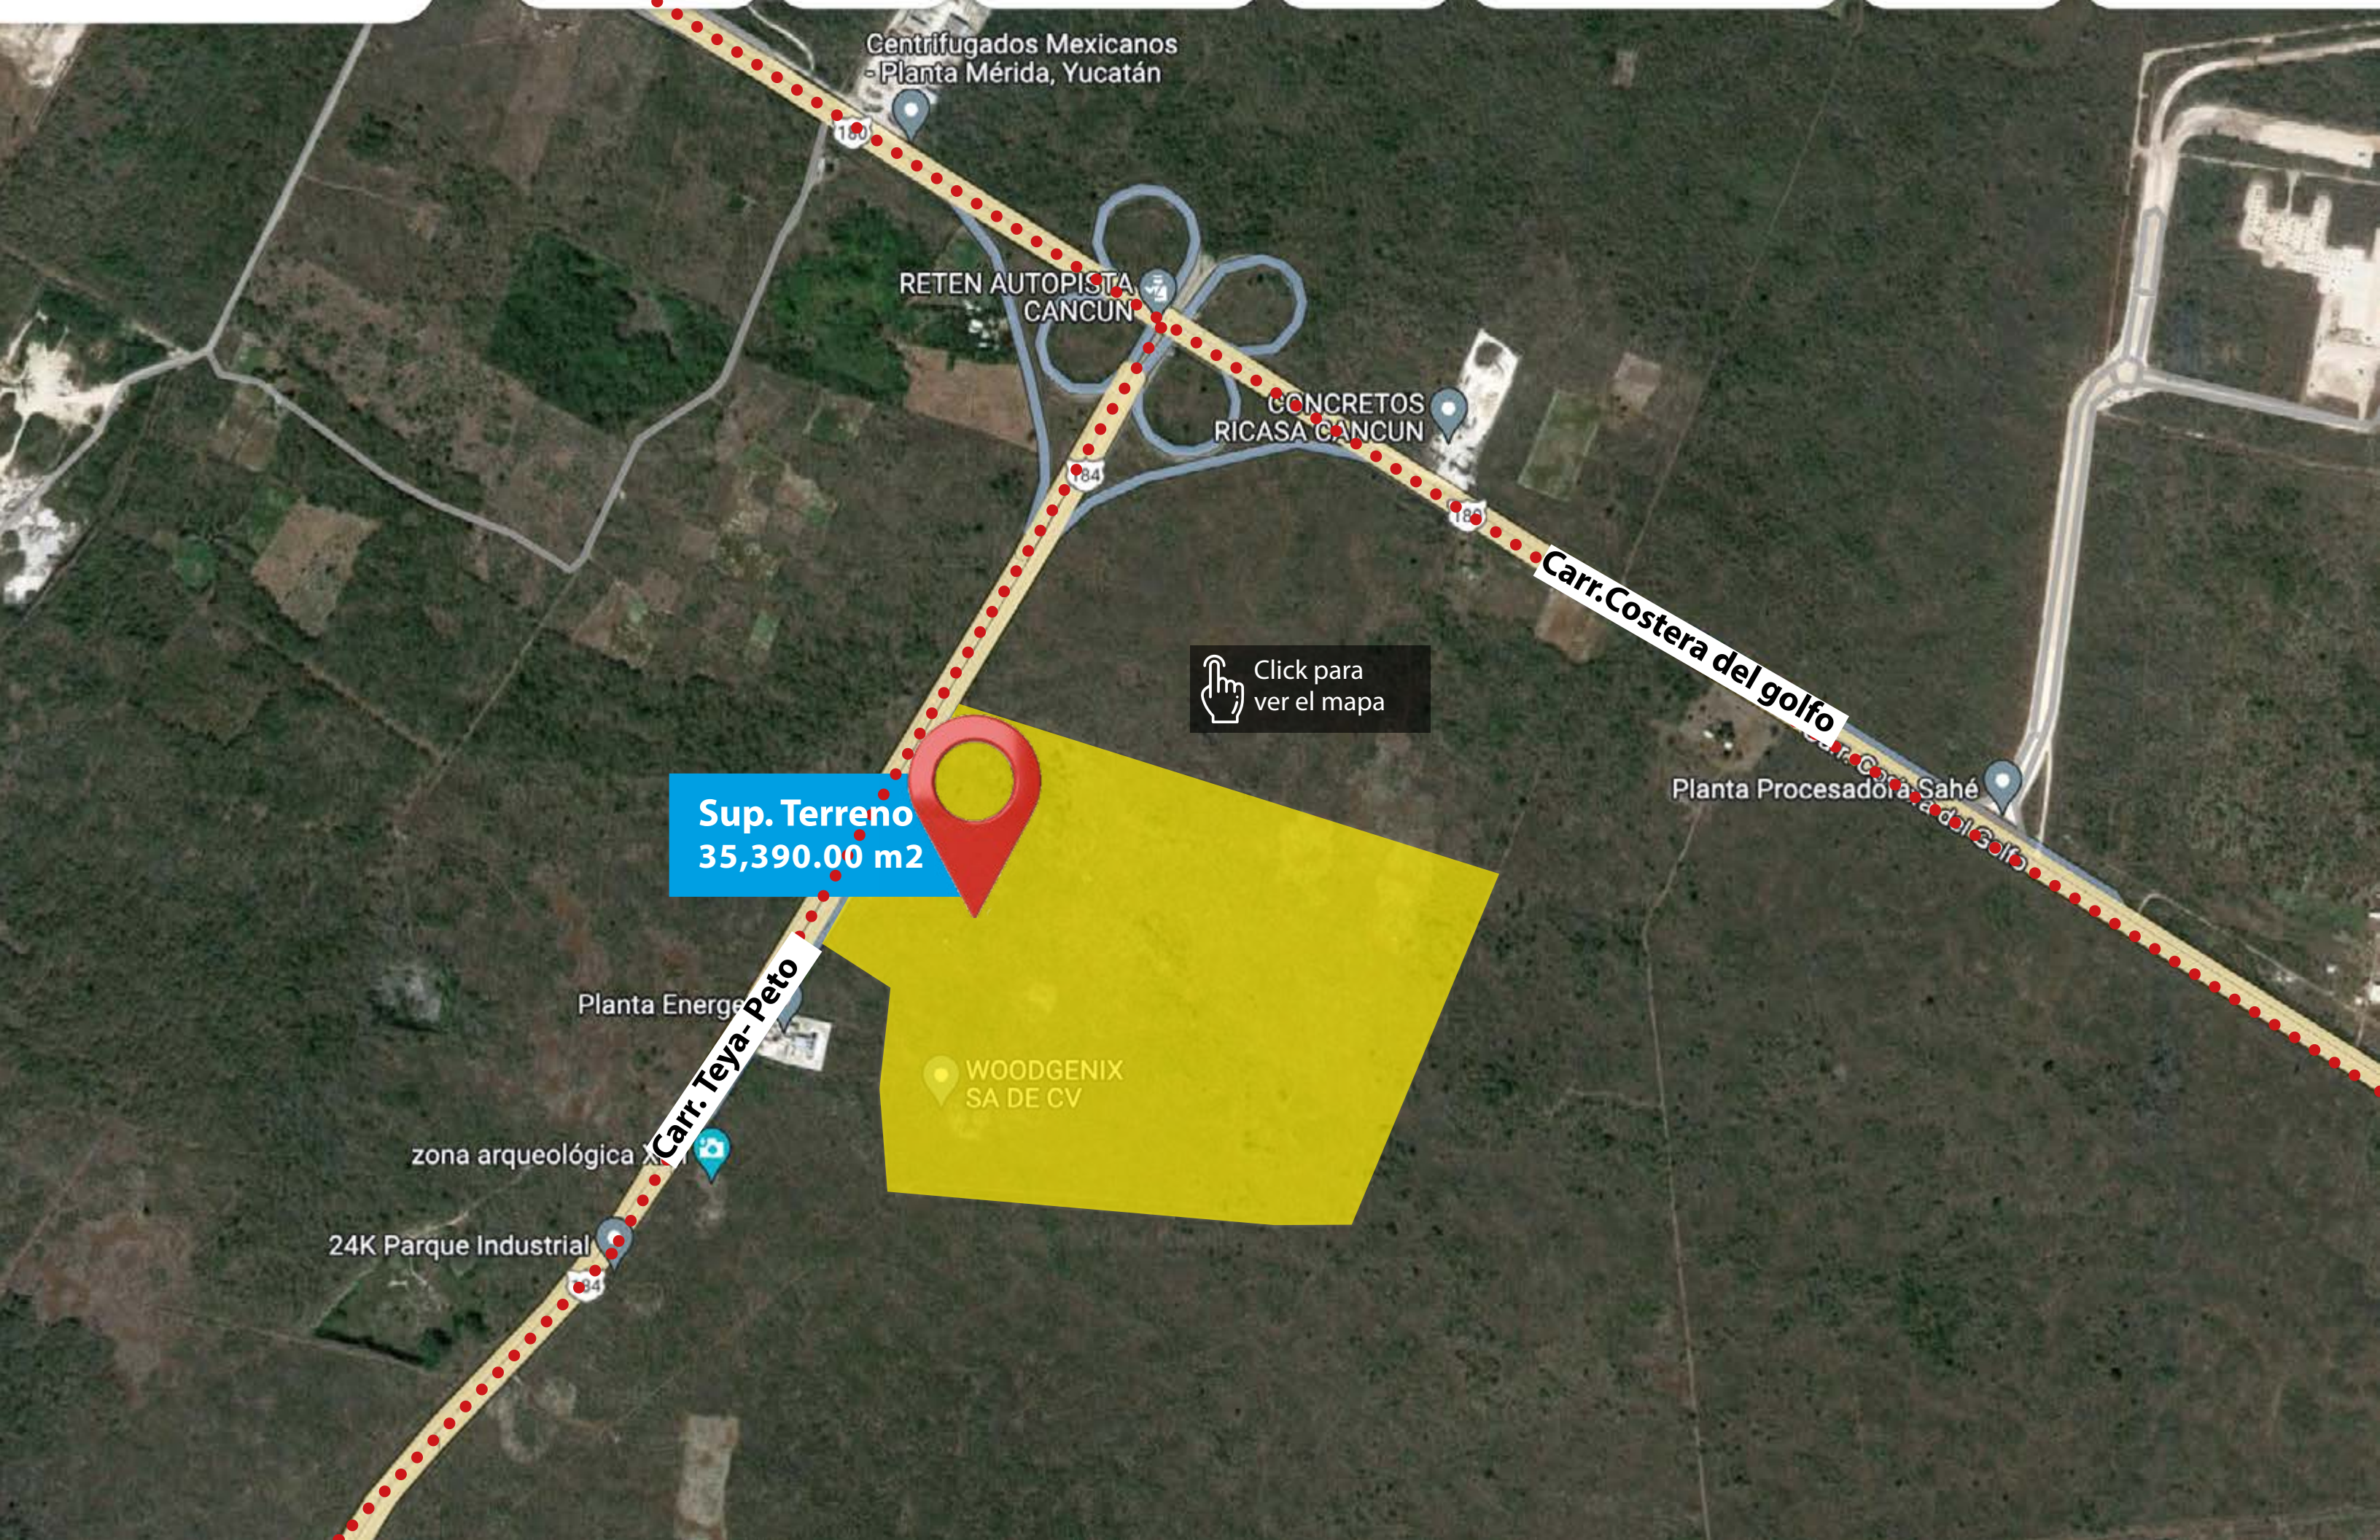

Centrifugados Mexicanos
- Planta Mérida, Yucatán

RETEN AUTOPISTA
CANCUN

CONCRETOS
RICASA CANCUN

Carr. Costera del golfo

Planta Procesadora Sahé

Sup. Terreno
35,390.00 m²

Click para
ver el mapa

Planta Energe

Carr. Teya-Peto

zona arqueológica X

24K Parque Industrial

WOODGENIX
SA DE CV