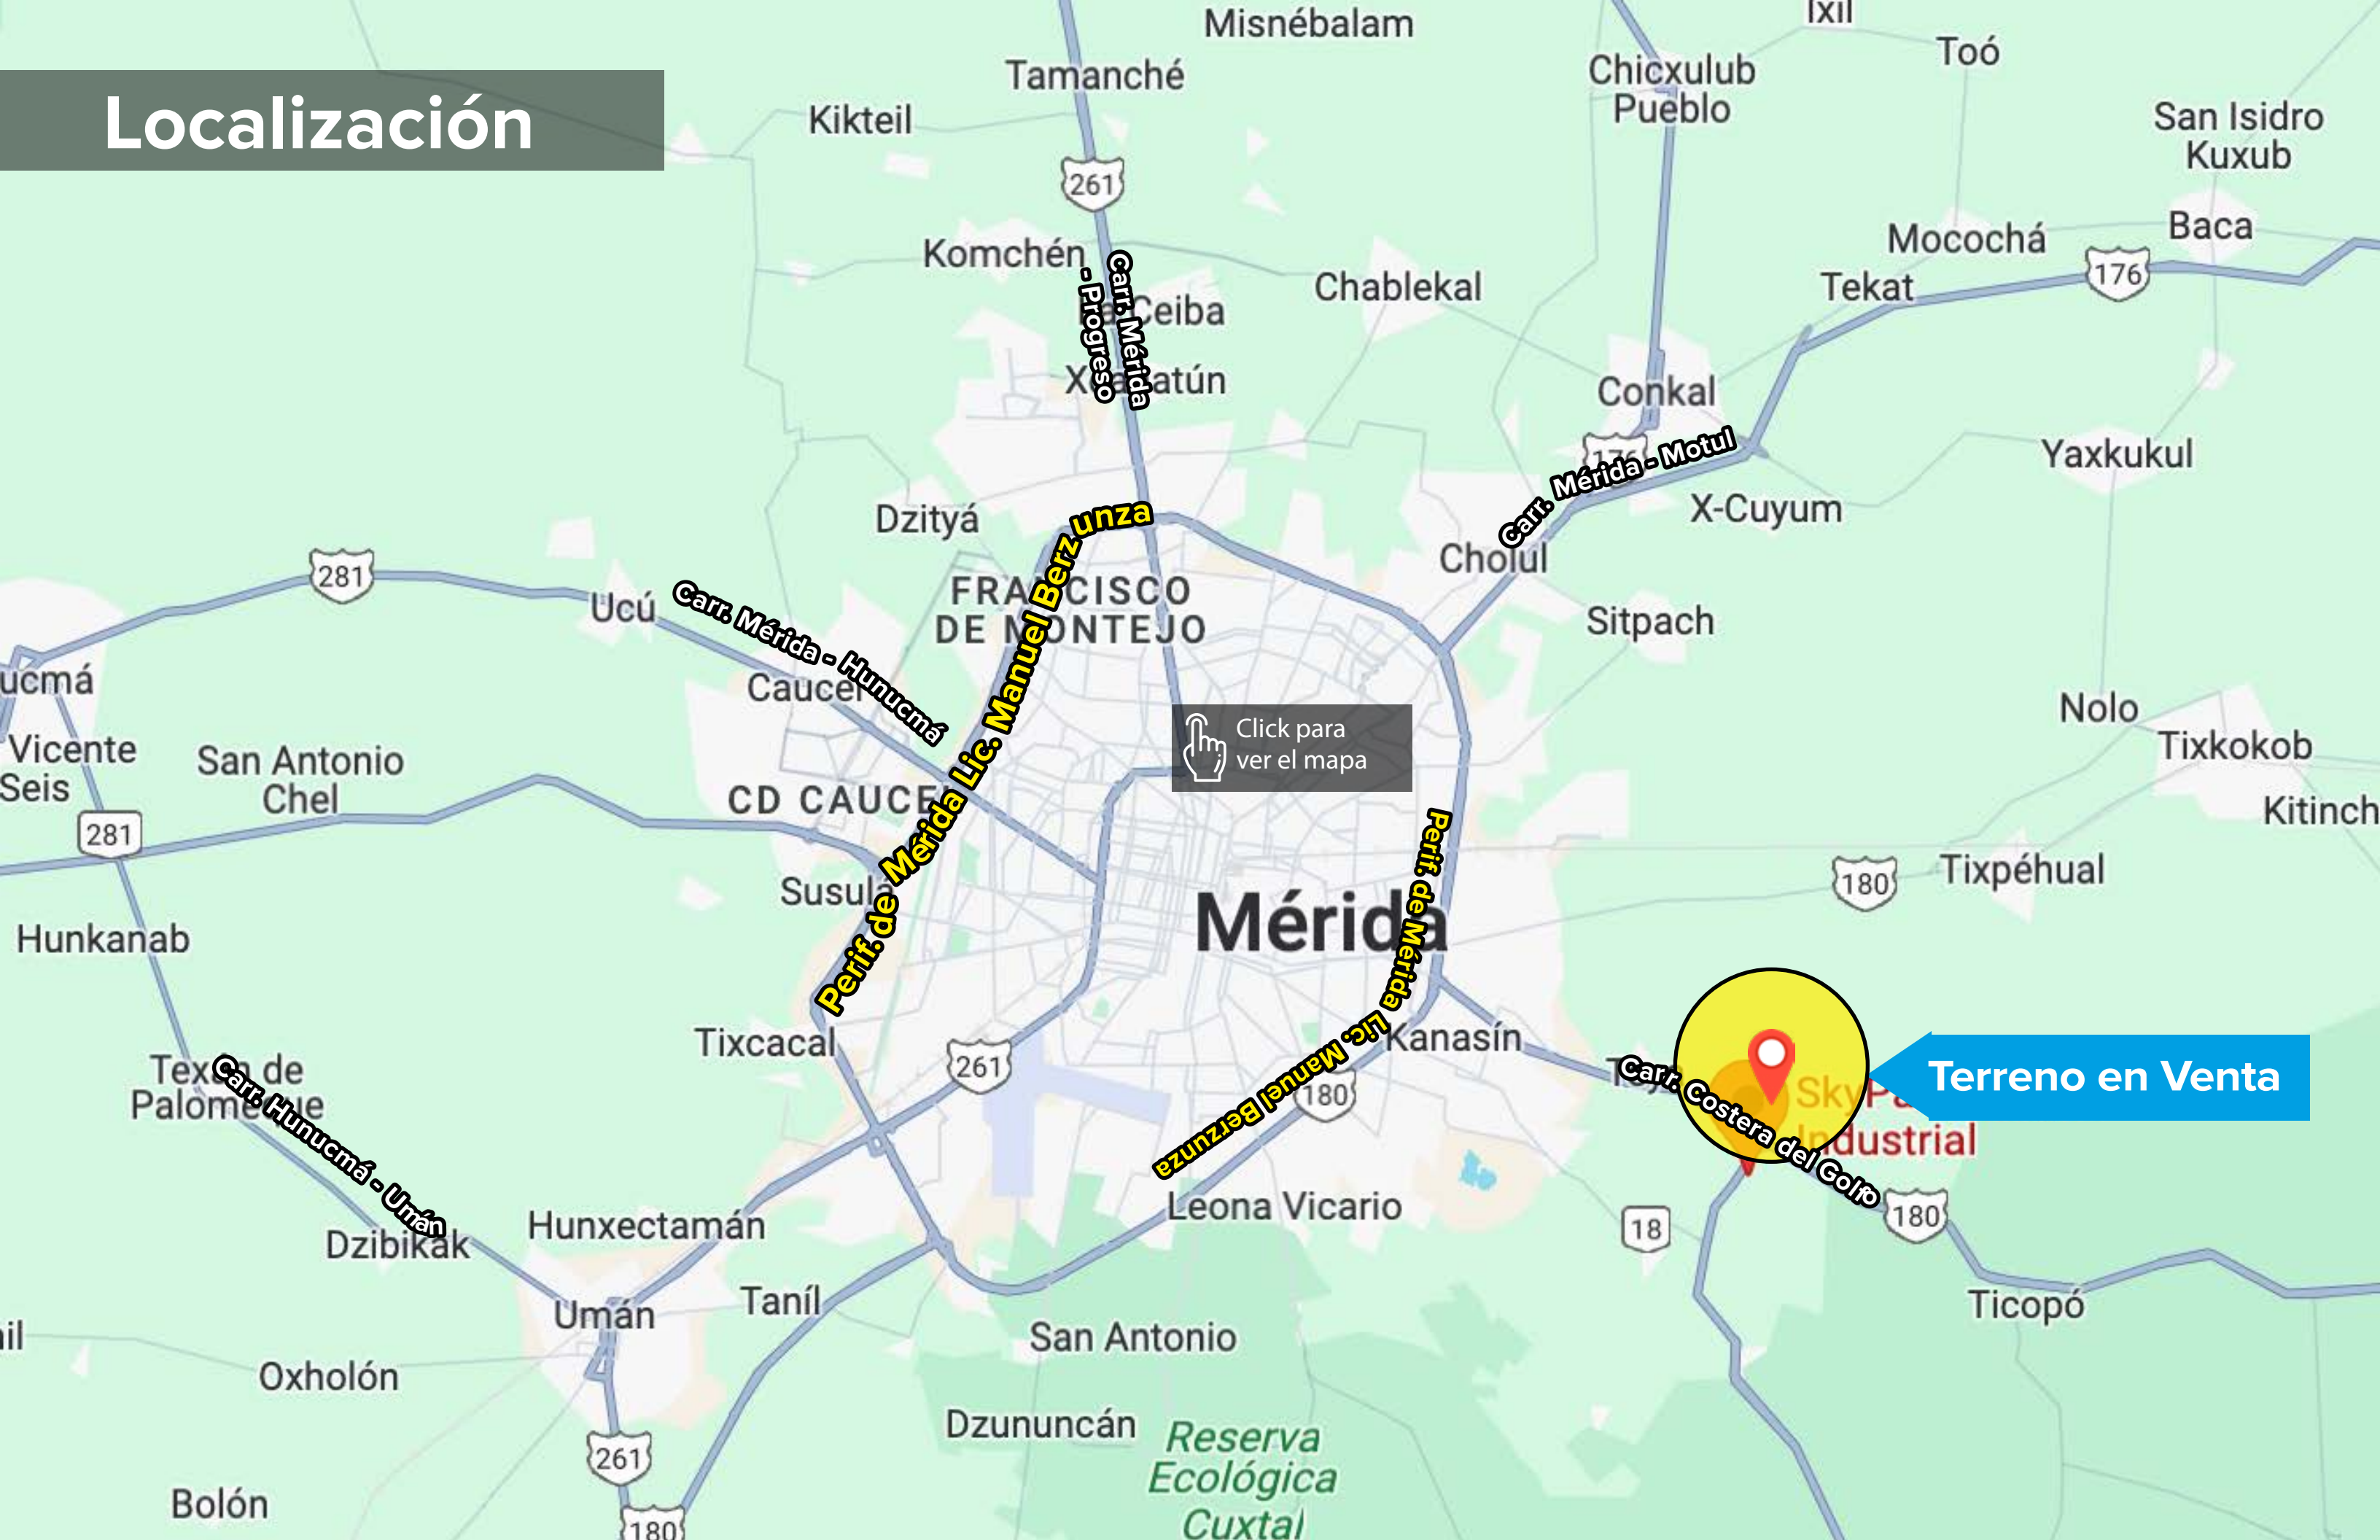

Localización

Click para ver el mapa

Terreno en Venta